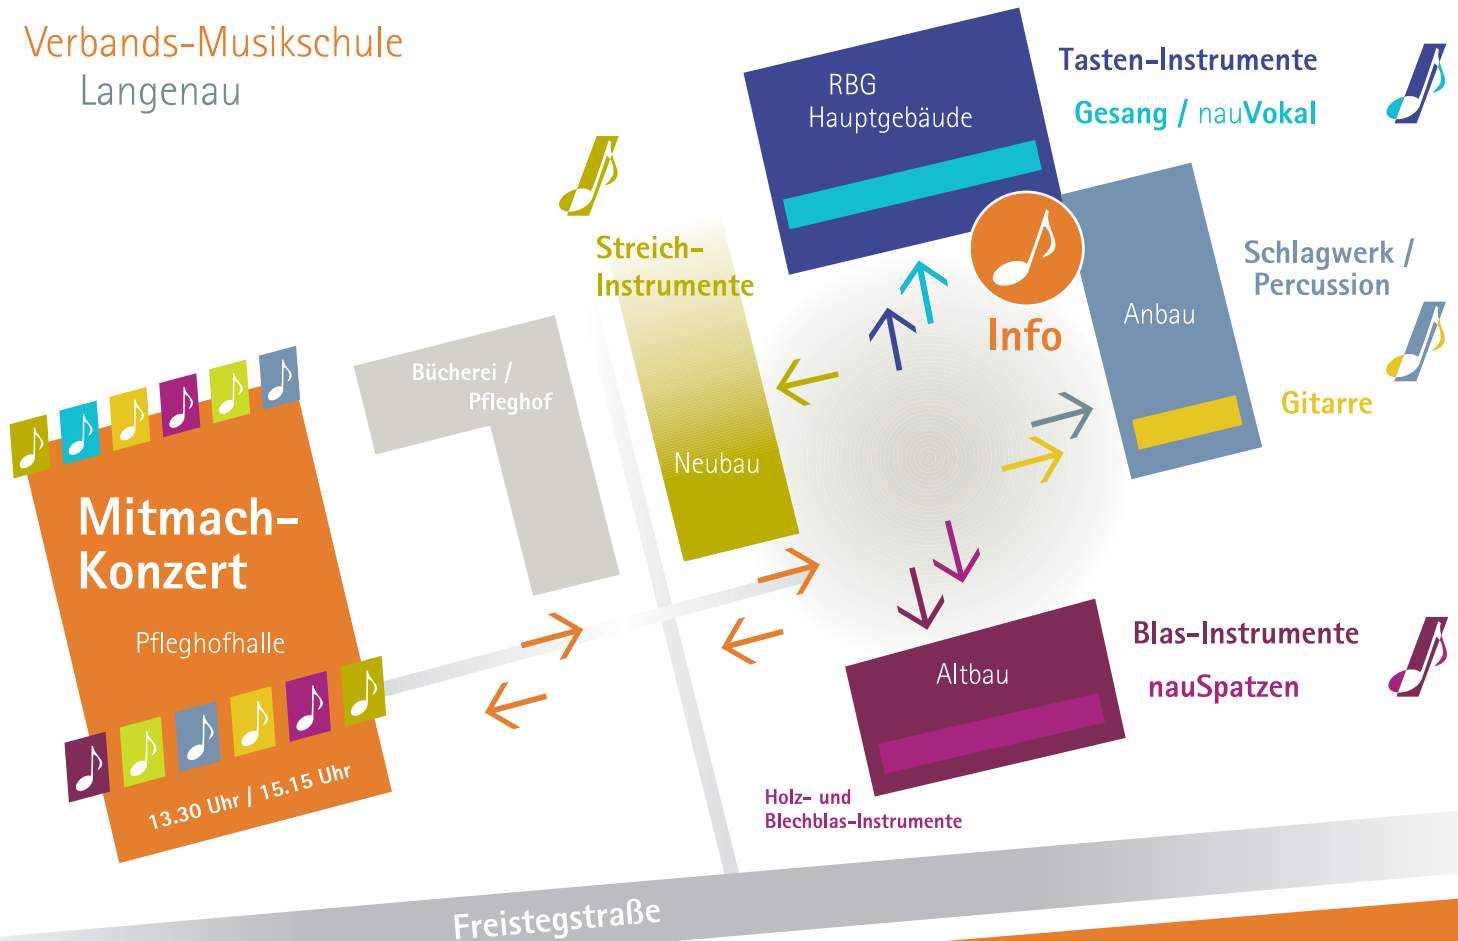

### Idee und Programmgestaltung:

Veronika Bonfig, Corinna Hopffe-Steck,  
Christine Preiß, Beate Schmid, Vera Maria Schmid

**Moderation:** Thomas Seitz

**17 Uhr**  
Ende der Instrumenten- und Fächerberatung

*Herzlich willkommen!*

4. Mai 2024

Robert-Bosch-Gymnasium  
und Pflegehofhalle

**Tag der offenen Tür**

Verbands-Musikschule  
Langenau

Die aktive Musikschule  
in Ihrer Nähe

Musikausbildung bei Fachleuten

Mitglied im VDM

Verbands-Musikschule  
Langenau

Bitte beachten Sie den Anmeldeschluss  
am 31. Mai 2024

Übersicht: Pflegehofhalle und Robert-Bosch-Gymnasium (RBG)

4. Mai 2024