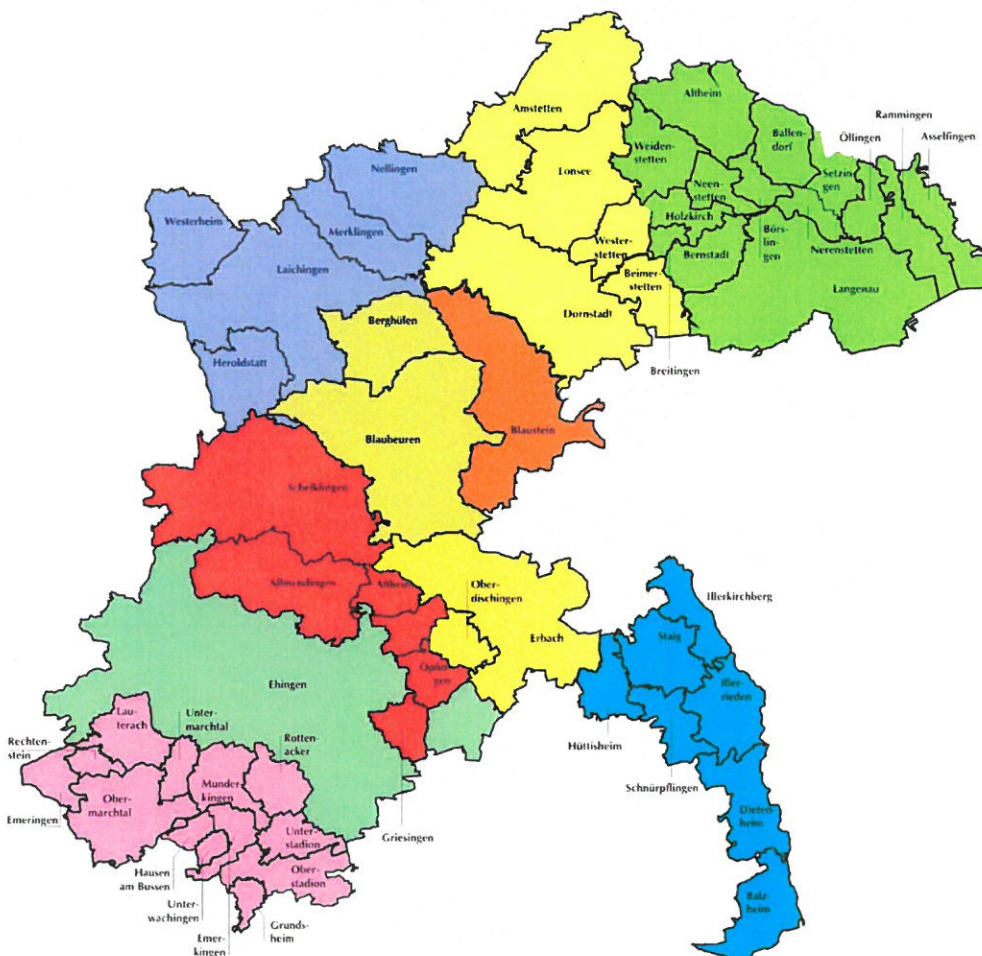

Regionale Verteilung der Gutachter

„Gutachterbezirk“	zugehörige Städte/Gemeinden	Gutachter
I Ebingen	Ebingen	7
II Munderkingen	Emeringen, Emerkingen, Grundsheim, Hausen a.B., Lauterach, Munderkingen, Obermarchtal, Oberstadion, Rechtenstein, Rottenacker, Unterstadion, Unterwachingen	4
III Schelklingen	Allmendingen, Altheim, Griesingen, Öpfingen, Schelklingen	4
IV Blaubeuren	Berghülen, Blaubeuren	4
V Erbach	Erbach, Oberdisingen	4
VI Laichingen	Heroldstatt, Laichingen, Merklingen, Nellingen, Westerheim	6
VII Dornstadt	Amstetten, Beimerstetten, Dornstadt, Lonsee, Westerstetten	6
VIII Blaustein	Blaustein	4
IX Langenau	Altheim/Alb, Asselfingen, Ballendorf, Bernstadt, Börslingen, Breitingen, Holzkirch, Langenau, Neenstetten, Nerenstetten, Öllingen, Rammingen, Setzingen, Weidenstetten	7
X Dietenheim	Balzheim, Dietenheim, Hüttisheim, Illerkirchberg, Illerrieden, Schnürpflingen, Staig	6
Maximale Gesamtzahl der Gutachter		52

Wahlkreise	
I	Ebingen
II	Munderkingen
III	Schelklingen
IV	Blaubeuren
V	Erbach
VI	Laichingen
VII	Dornstadt
VIII	Blaustein
IX	Langenau
X	Dietenheim

Stand: Juni 2013