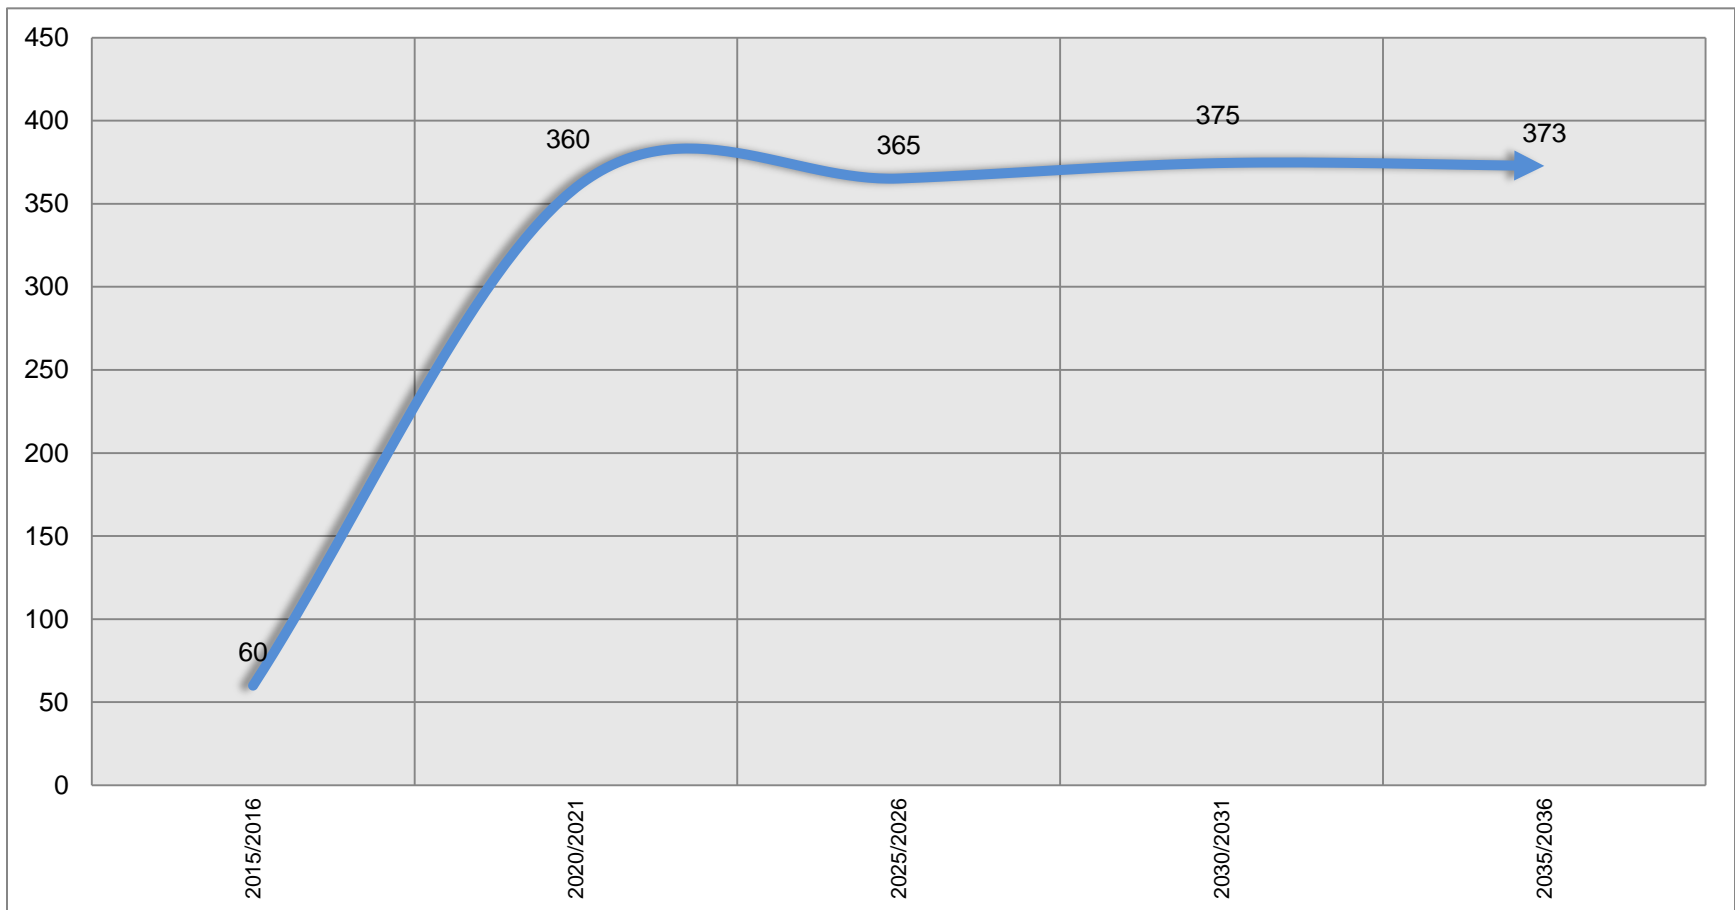

Verbandsgemeinschaftsschule