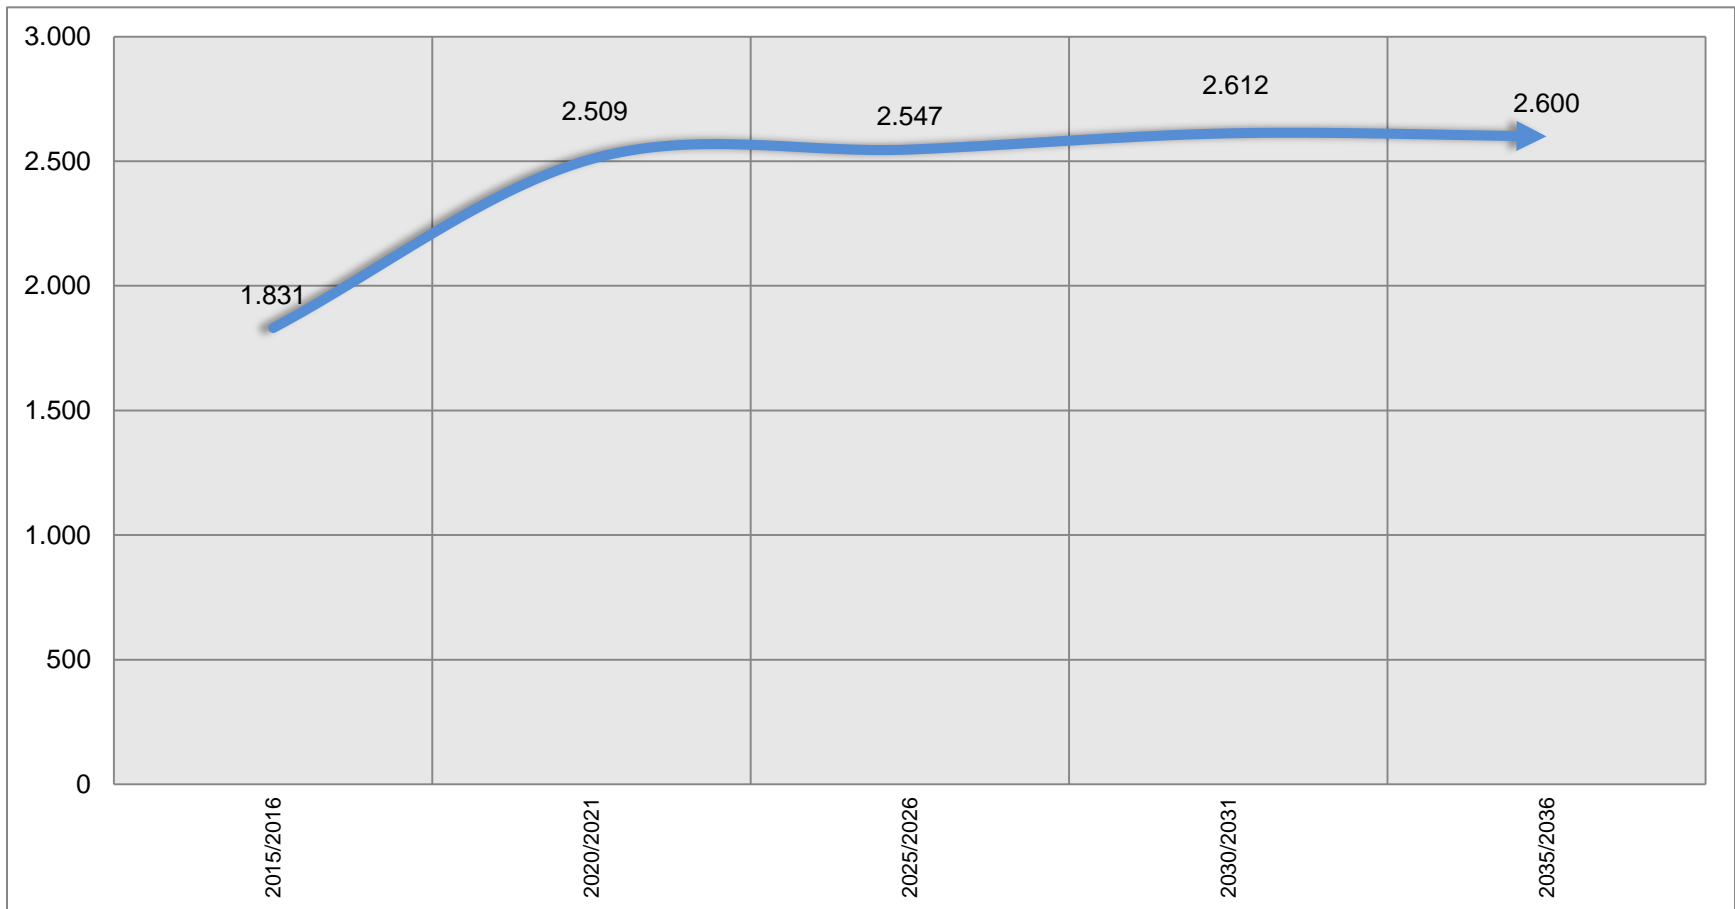

(5.3) Schülerzahlenentwicklung

Entwicklung der Schülerzahlen an
weiterführenden Schulen -
Modellrechnung bis 2035

Stadt 
Langenau

**Verwaltungs
Verband
Langenau**
Alb-Donau-Kreis

Entwicklung Schülerzahlen 2015 - 2035 Alle weiterführende Schulen (ohne FRA)