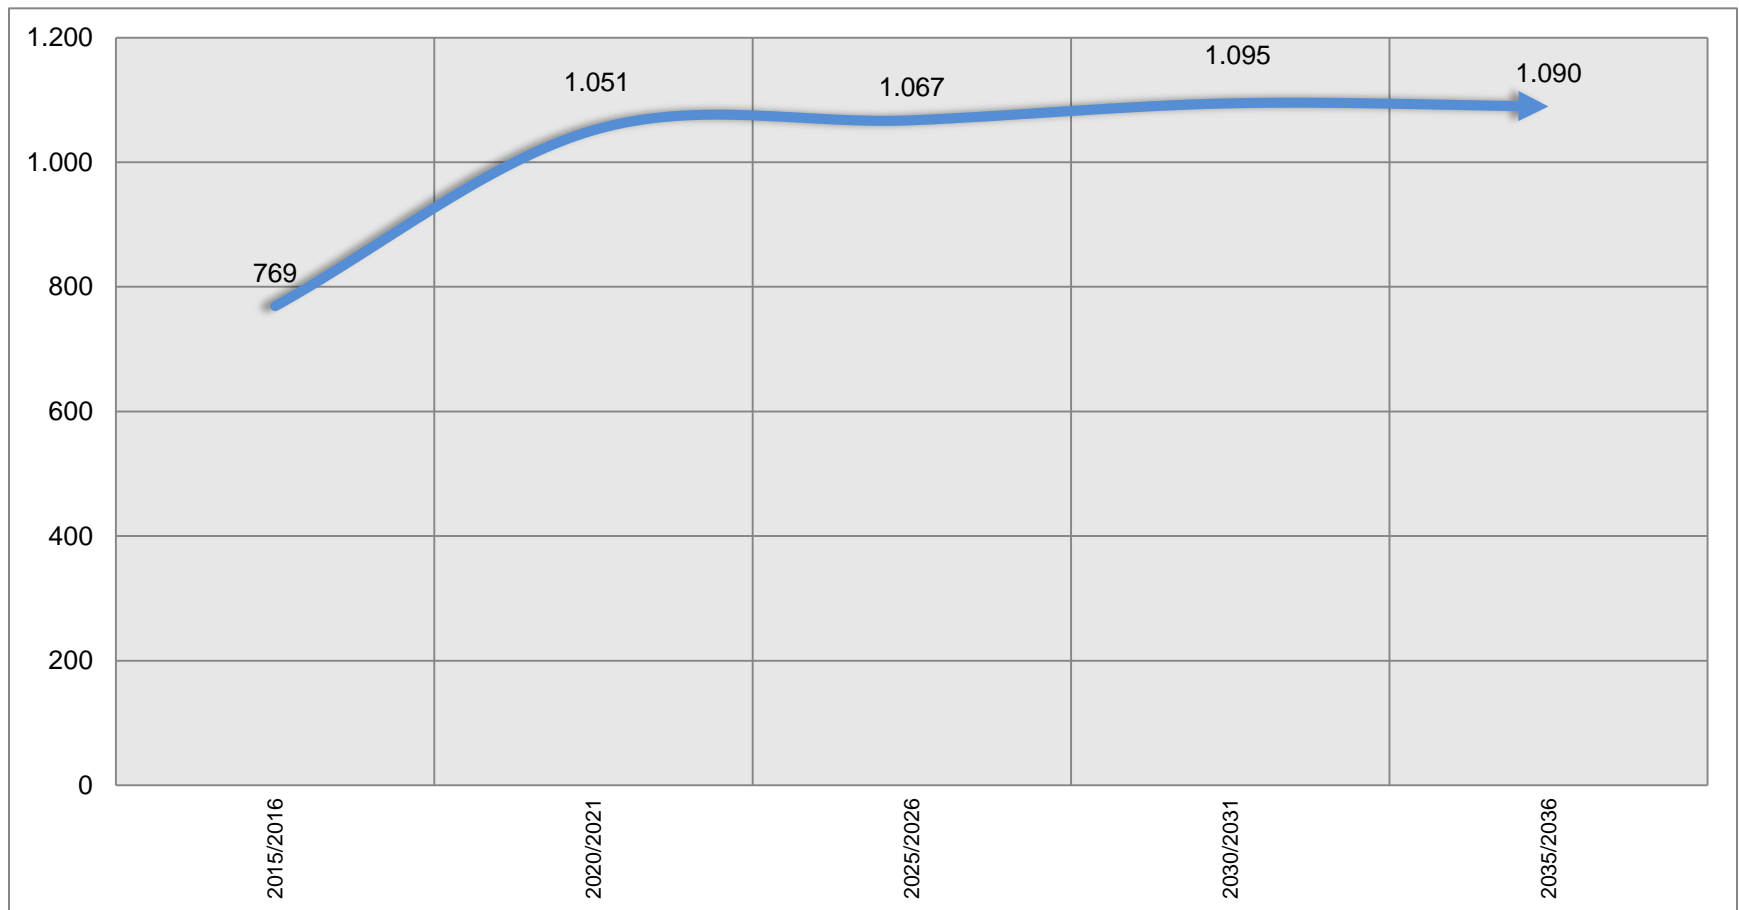

Robert-Bosch-Gymnasium