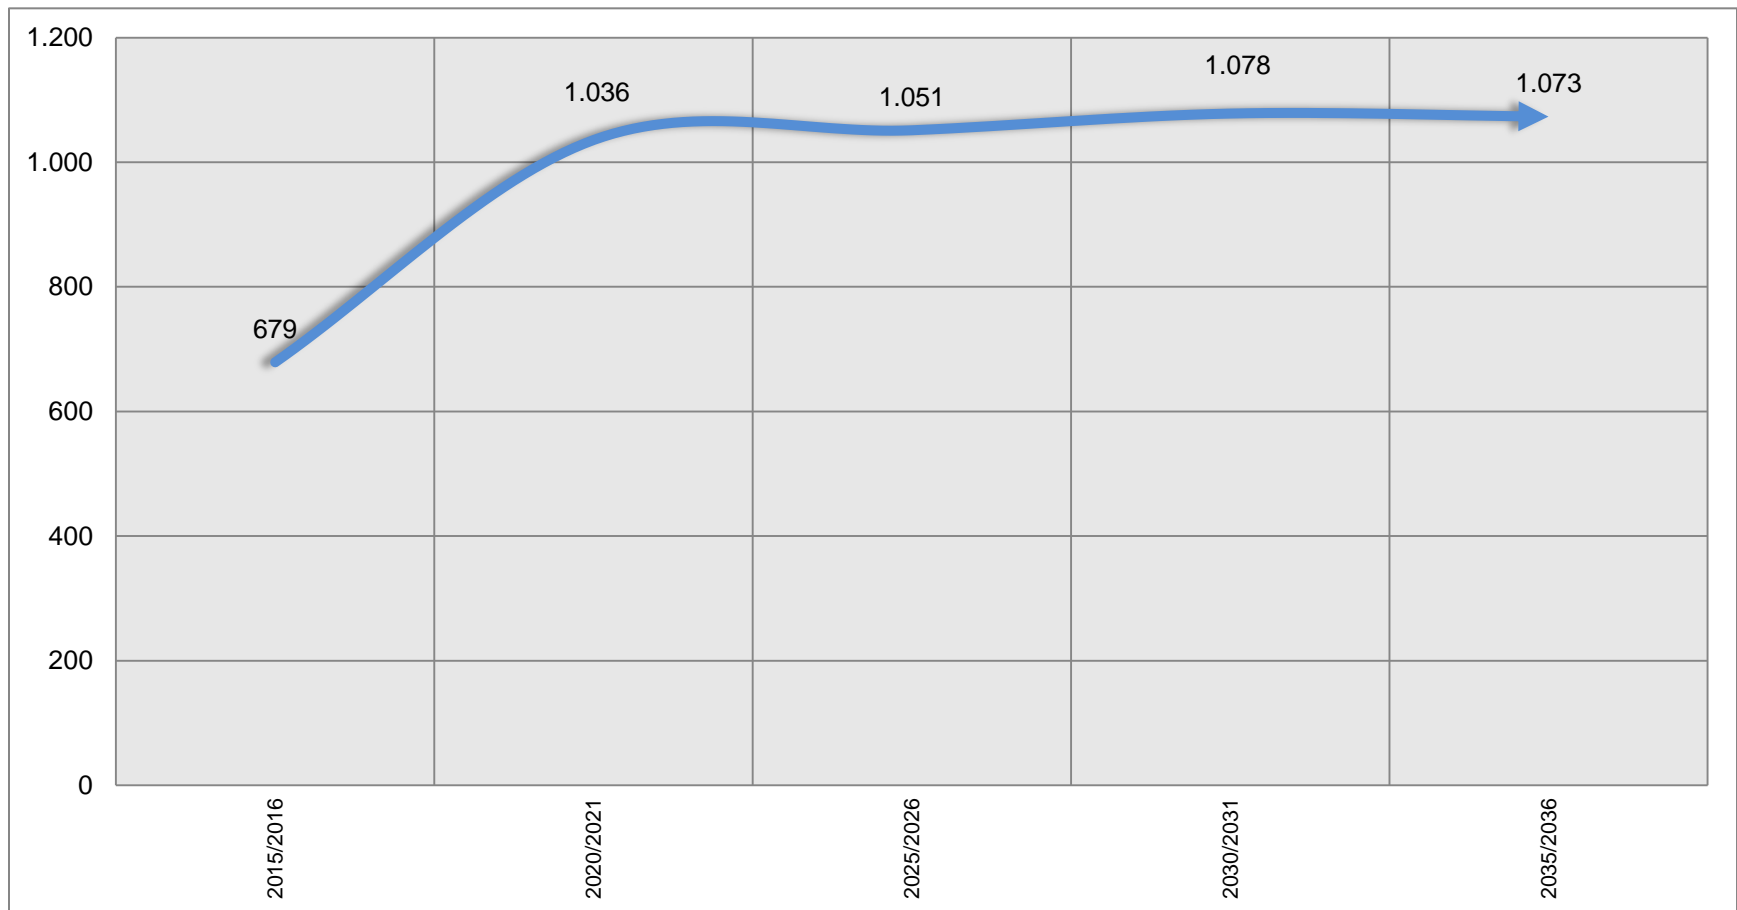

(5.3) Schülerzahlenentwicklung

Entwicklung der Schülerzahlen an
weiterführenden Schulen -
Modellrechnung bis 2035

Stadt 
Langenau

**Verwaltungs
Verband
Langenau**
Alb-Donau-Kreis

Entwicklung Schülerzahlen 2015 - 2035 Alle weiterführende Schulen (ohne FRA)

Robert-Bosch-Gymnasium

Friedrich-Schiller-Realschule

Verbandsgemeinschaftsschule

Verbands-Werkrealschule (2 Standorte)

**Aufgabe des Schulbetriebs im
Jahr 2020/2021**

SBBZ