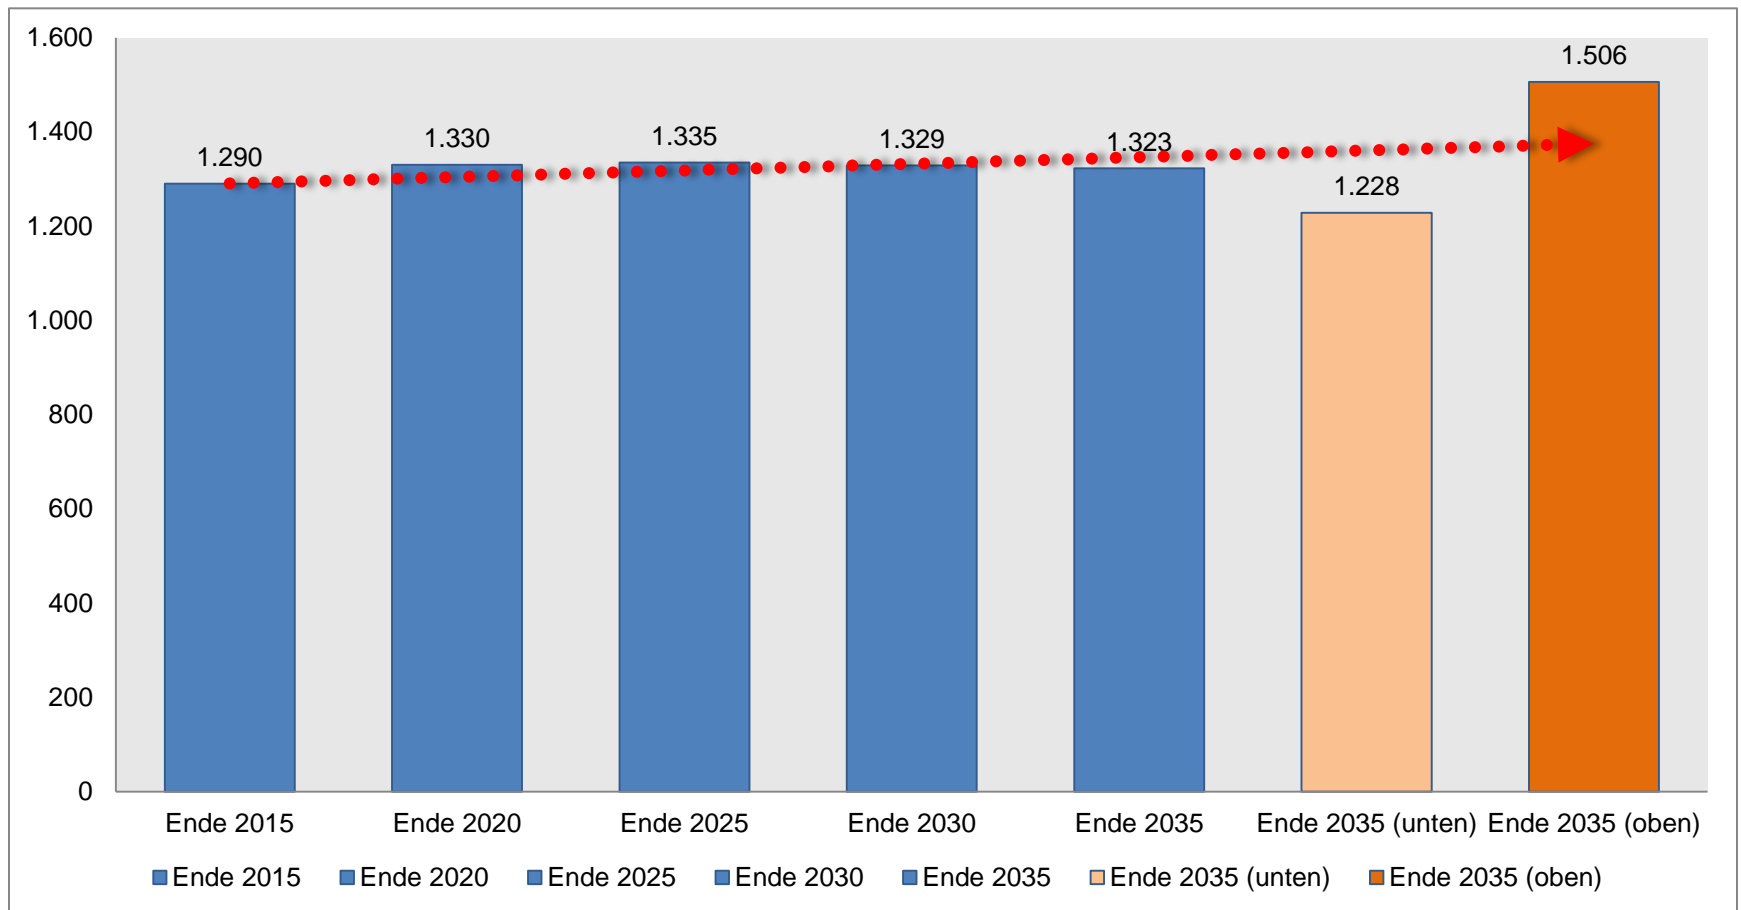

Entwicklung Gesamt VVL

Prognose Statistisches Landesamt BW

Altheim (Alb)

Asselfingen

Ballendorf

Bernstadt

Börslingen

Breitungen

Holzkirch

Langenau

Neenstetten

Nerenstetten

Öllingen

Rammingen

Setzungen

Weidenstetten