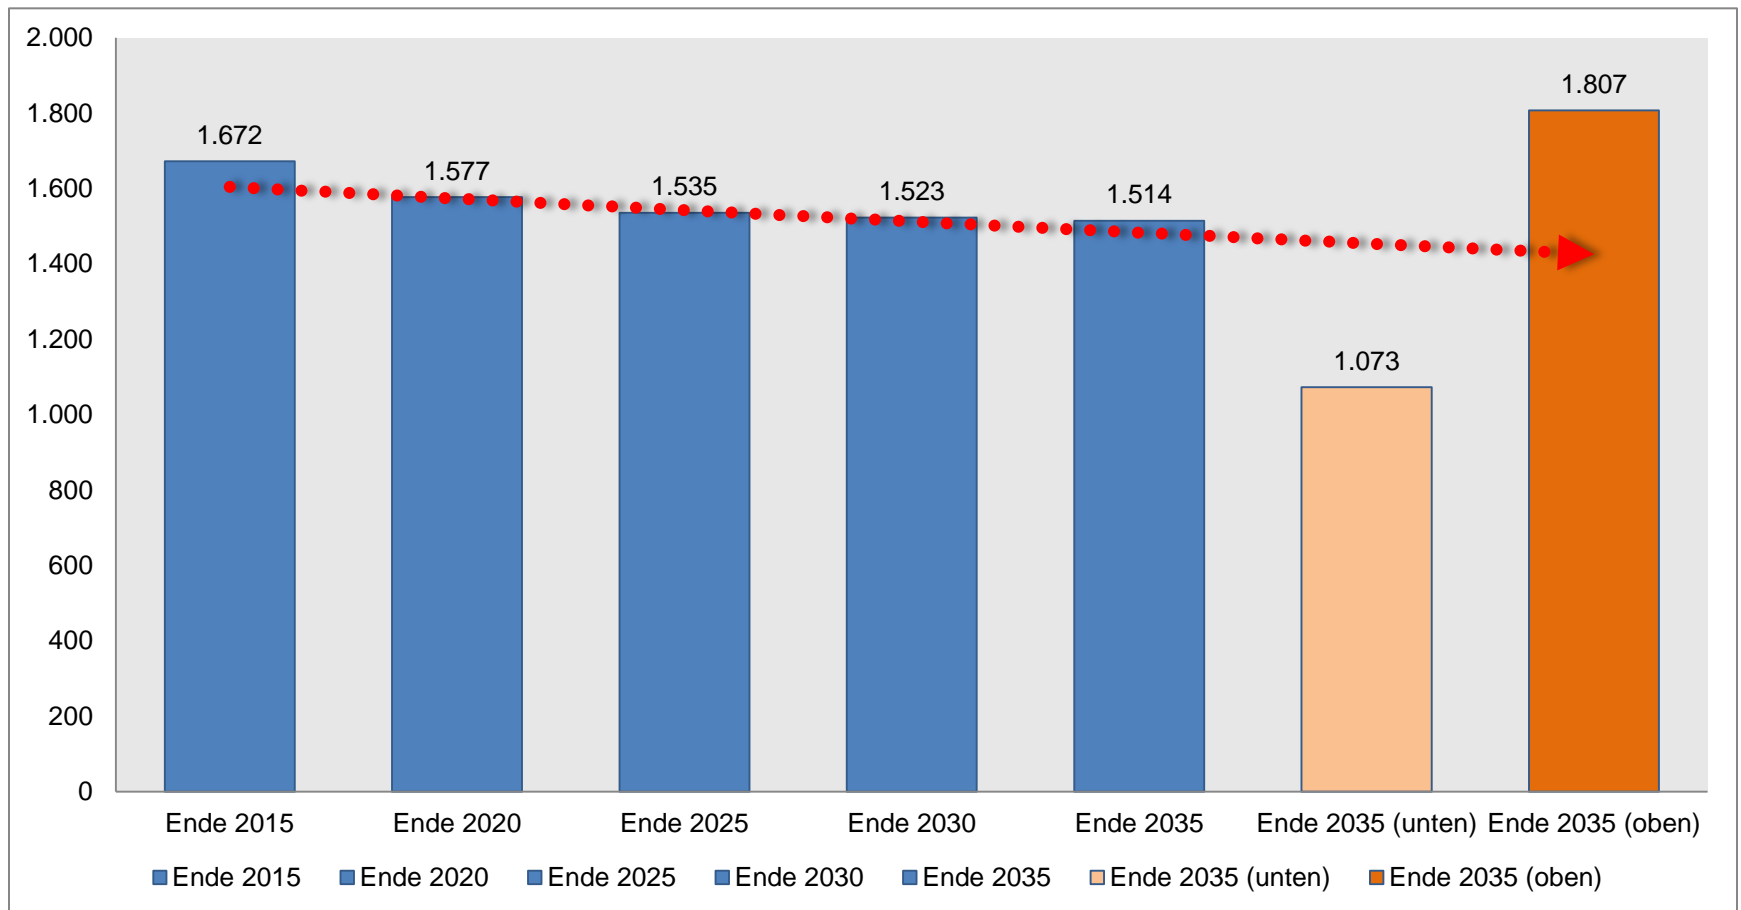

(4) Bevölkerungsentwicklung

Voraussichtliche Entwicklung der
Bevölkerung in Region Langenau und
in den Verbandsgemeinden bis 2035

Quelle: www.statistik-bw.de
Regionaldaten

Stadt 
Langenau

**Verwaltungs
Verband
Langenau**
Alb-Donau-Kreis

Entwicklung Gesamt VVL

Prognose Statistisches Landesamt BW

Altheim (Alb)

Asselfingen

Ballendorf

Bernstadt

Börslingen

Breitungen