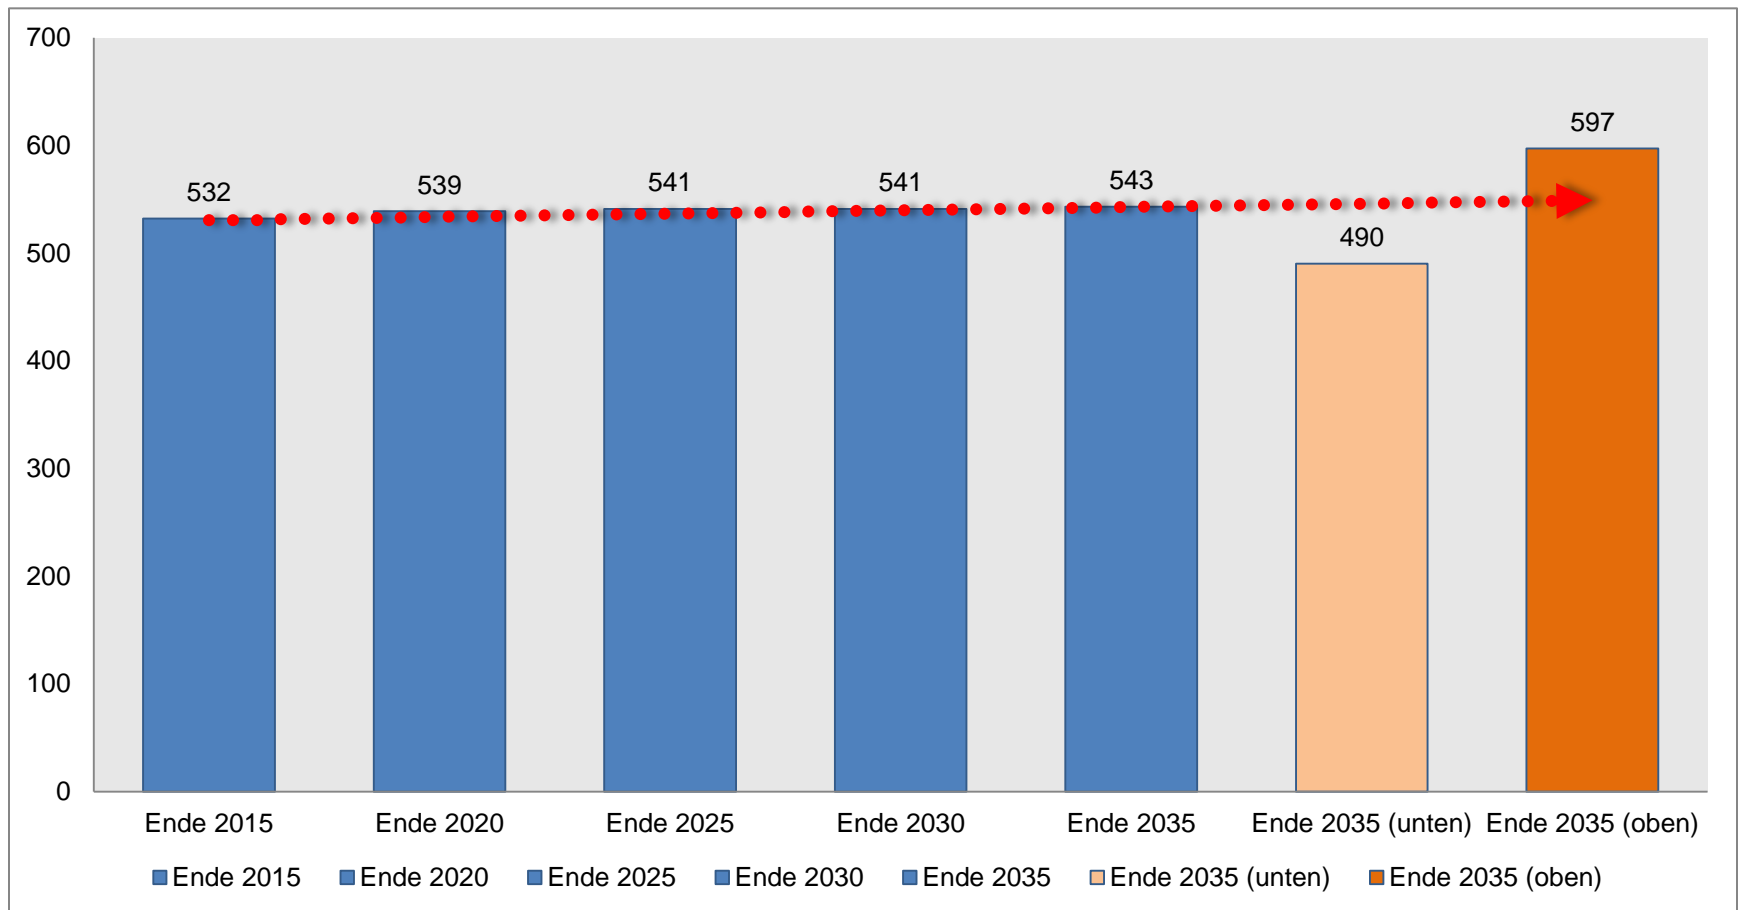

Entwicklung Gesamt VVL

Prognose Statistisches Landesamt BW

Altheim (Alb)

Asselfingen

Ballendorf

Bernstadt

Börslingen

Breitungen

Holzkirch

Langenau

Neenstetten

Nerenstetten

Öllingen

Rammingen

Setzungen

Weidenstetten