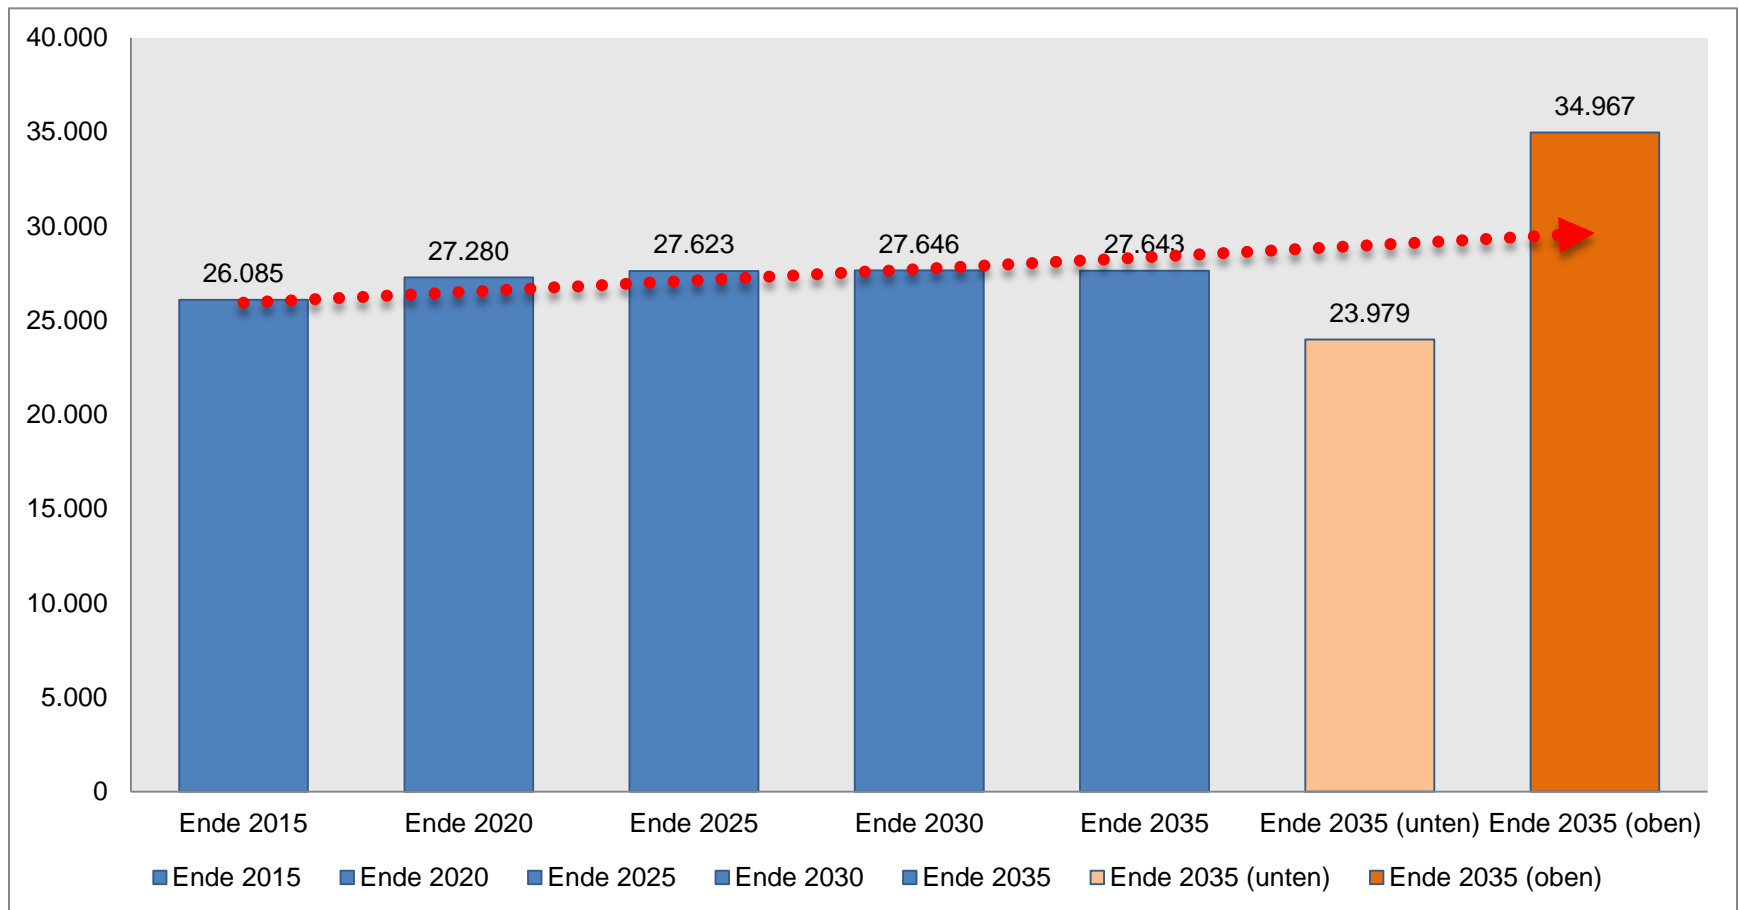

(4) Bevölkerungsentwicklung

Voraussichtliche Entwicklung der
Bevölkerung in Region Langenau und
in den Verbandsgemeinden bis 2035

Quelle: www.statistik-bw.de
Regionaldaten

Stadt 
Langenau

**Verwaltungs
Verband
Langenau**
Alb-Donau-Kreis

Entwicklung Gesamt VVL

Prognose Statistisches Landesamt BW

Altheim (Alb)

Asselfingen

Ballendorf

Bernstadt

Börslingen

Breitungen